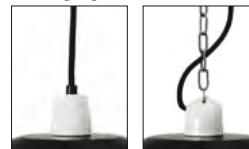

Aufhängungen

Porzellanfassung P/...

Porzellanbügelfassung mit Kette PK/...