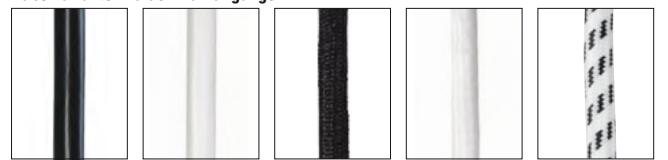

Kabelvarianten zu den Aufhängungen

PVC-Kabel schwarz.../PS

PVC-Kabel weiß.../PW

Textil-Kabel schwarz.../TS

Textil-Kabel weiß.../TW

Textil-Kabel schwarz-weiß.../TSW