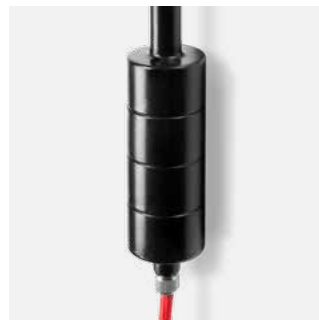

Balance

FORM B

Leuchtmittel

E27 bis 100 Watt

Material

Reflektor Aluminium
Rohr und Gewichte Stahl
Gelenk Messing vernickelt
Textil-Kabel 2,00 Meter rot

Lackierung

Außen
Tiefschwarz RAL 9005 seidenmatt
Verkehrsweiß RAL 9016 glänzend
Weißaluminium RAL 9006 glänzend
Innen
Verkehrsweiß RAL 9016 glänzend

Kabel

PVC- und Textilvarianten möglich

Kugelgelenk vernickelt, horizontal und vertikal schwenkbar

Stahlgewichte

Rotes Textilkabel mit Fußschalter und Eurostecker

Hinweis

Sonderausführungen und RAL-Lackierungen möglich