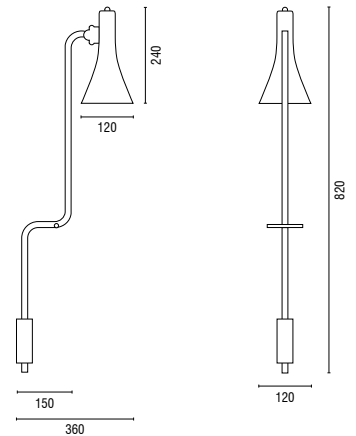

Balance

FORM B

Leuchtmittel

E27 bis 100 Watt

Material

Reflektor Aluminium
Rohr und Gewichte Stahl
Gelenk Messing vernickelt
Textil-Kabel 2,00 Meter rot

Lackierung

Außen
Tiefschwarz RAL 9005 seidenmatt
Verkehrsweiß RAL 9016 glänzend
Weißaluminium RAL 9006 glänzend
Innen
Verkehrsweiß RAL 9016 glänzend

Kabel

PVC- und Textilvarianten möglich

Kugelgelenk vernickelt, horizontal und vertikal schwenkbar

Stahlgewichte

Rotes Textilkabel mit Fußschalter und Eurostecker

Hinweis

Sonderausführungen und RAL-Lackierungen möglich